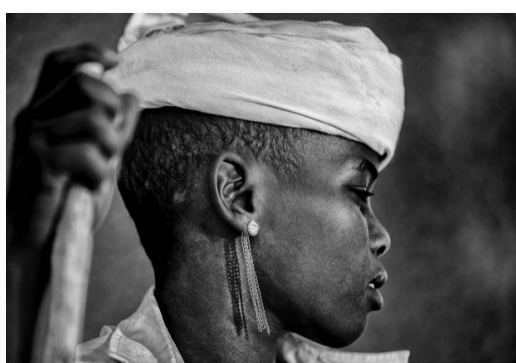

n° 8 / 90 x 60 cm

Prix : 450 € / limité à 10 tirages